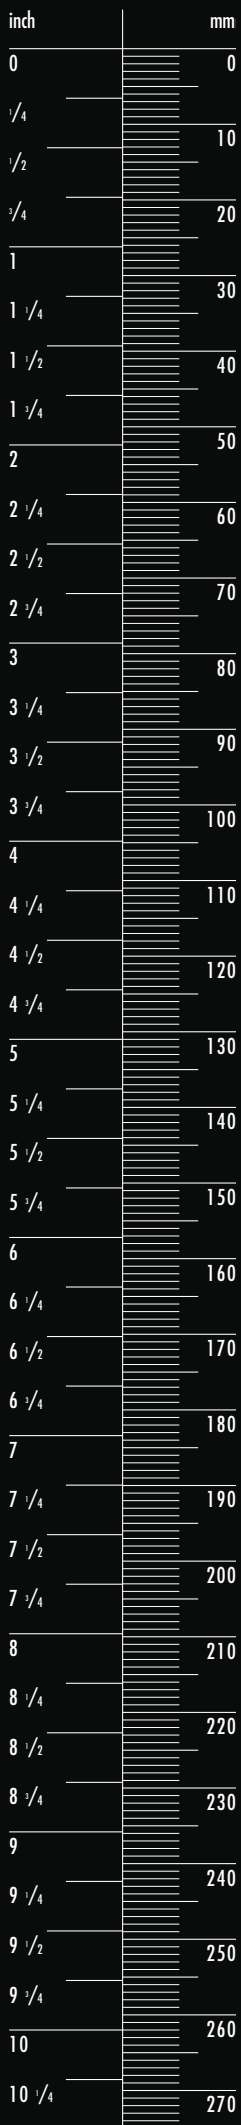

**Uw verdeler in de Benelux
Votre distributeur au Benelux :**

DEMEYERE COMMV. – Member of the ZWILLING Group

Atealaan 63 - B-2200 Herentals - België/Belgique
info@demeyere.be
www.demeyere.be - www.zwilling.com

Vind onze verkoopsvoorwaarden op terms.demeyere.be
Trouvez nos conditions sur terms.demeyere.be